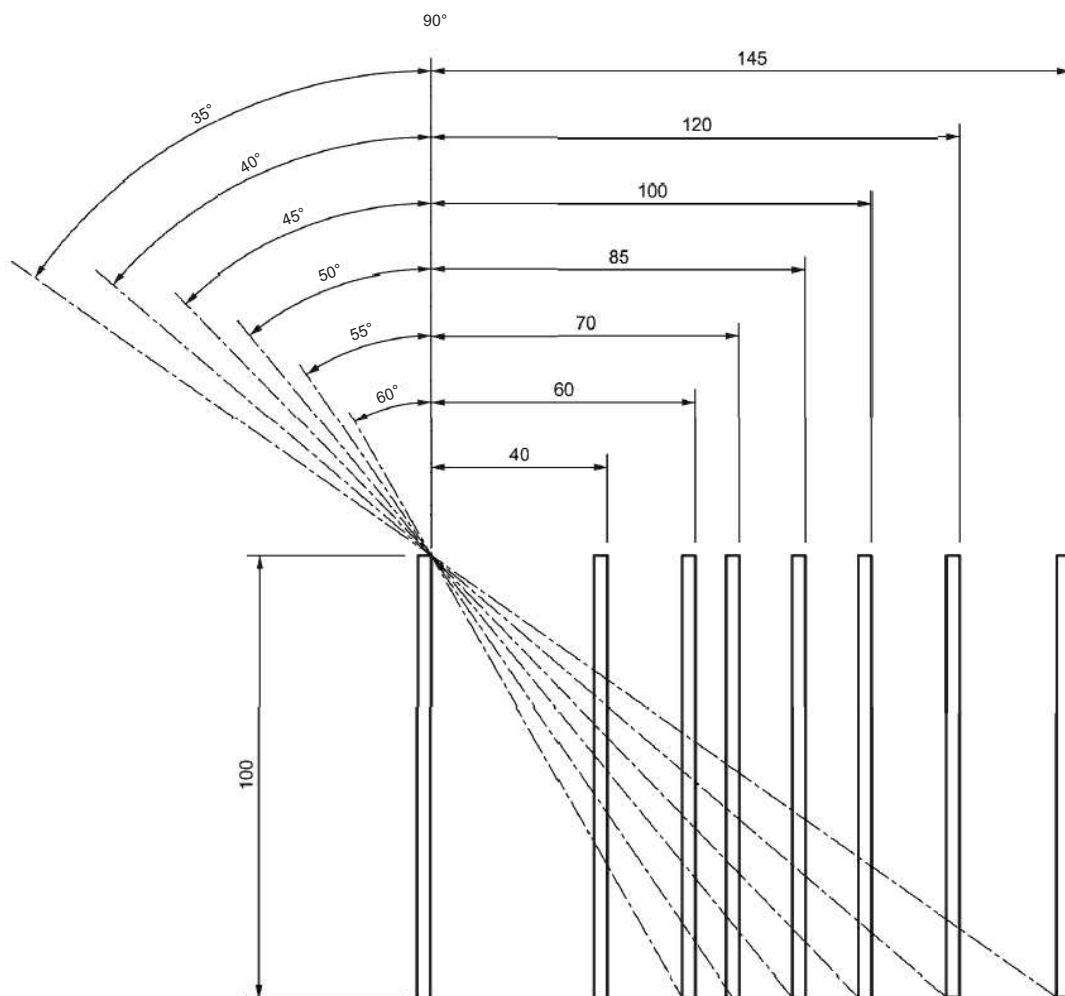

Original ADO[®]-Sonnenschutz SB

starrer Sonnenschutz mit Flachlamellen - Einfallswinkel

Sonnenstrahlen

Einfallswinkel

Abstände der Lamellen

Maßblatt		Bauart: Original ADO [®] - SB		 <p>Original ADO[®] seit 1965 METALL</p> <p>Am Ölwerk 18 - D-49744 Geeste Tel. +49(0)5937 8121 - Fax +49(0)5937 7283 E-Mail: info@ado-metall.de - www.ado-metall.de</p>
<input type="checkbox"/>	Bestell-Hilfe	Zg.-Nr: 4-290695-RE-02	Stand: 08-04-2024	
<input type="checkbox"/>	als Anlage	Firma:	BV:	
Freimaß	ISO 2768 - vL	Tel.:	Fax:	
Urheberrecht bei ADO-Metall		Name:	Datum:	
technische Änderungen vorbehalten - alle Rechte vorbehalten - Vervielfältigung nur mit unserer Genehmigung				